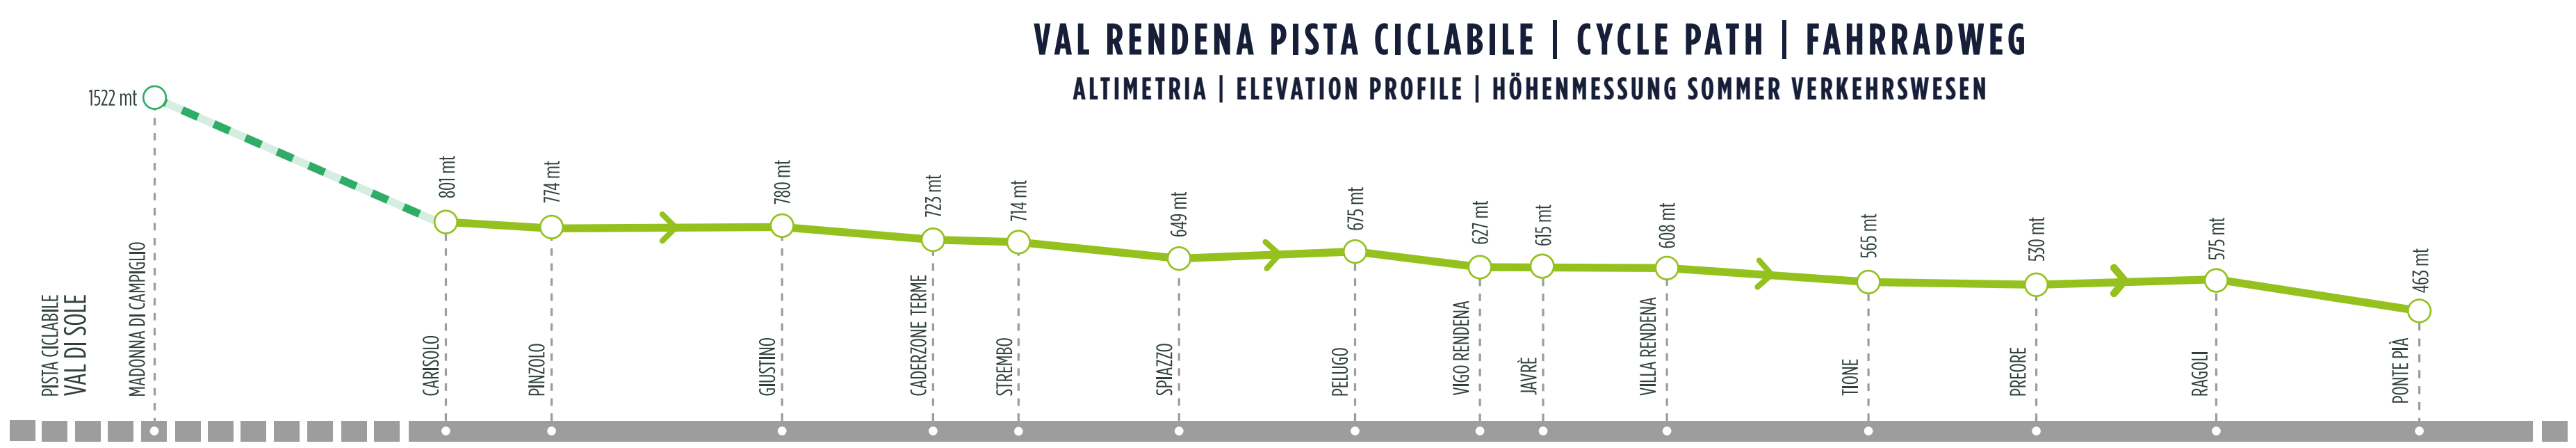

DIREZIONE CONSIGLIATA RECOMMENDED DIRECTION | EMPFOHLENE RICHTUNG

Direzione consigliata
Recommended direction
Empfohlene Richtung

Si consiglia di percorrere la pista ciclabile nel senso di marcia indicato dalla freccia.
It is recommended to follow the cycle path in the direction indicated by the arrow.
Es ist ratsam, den Radweg in der durch den Pfeil angegebenen Fahrtrichtung zu verfolgen.