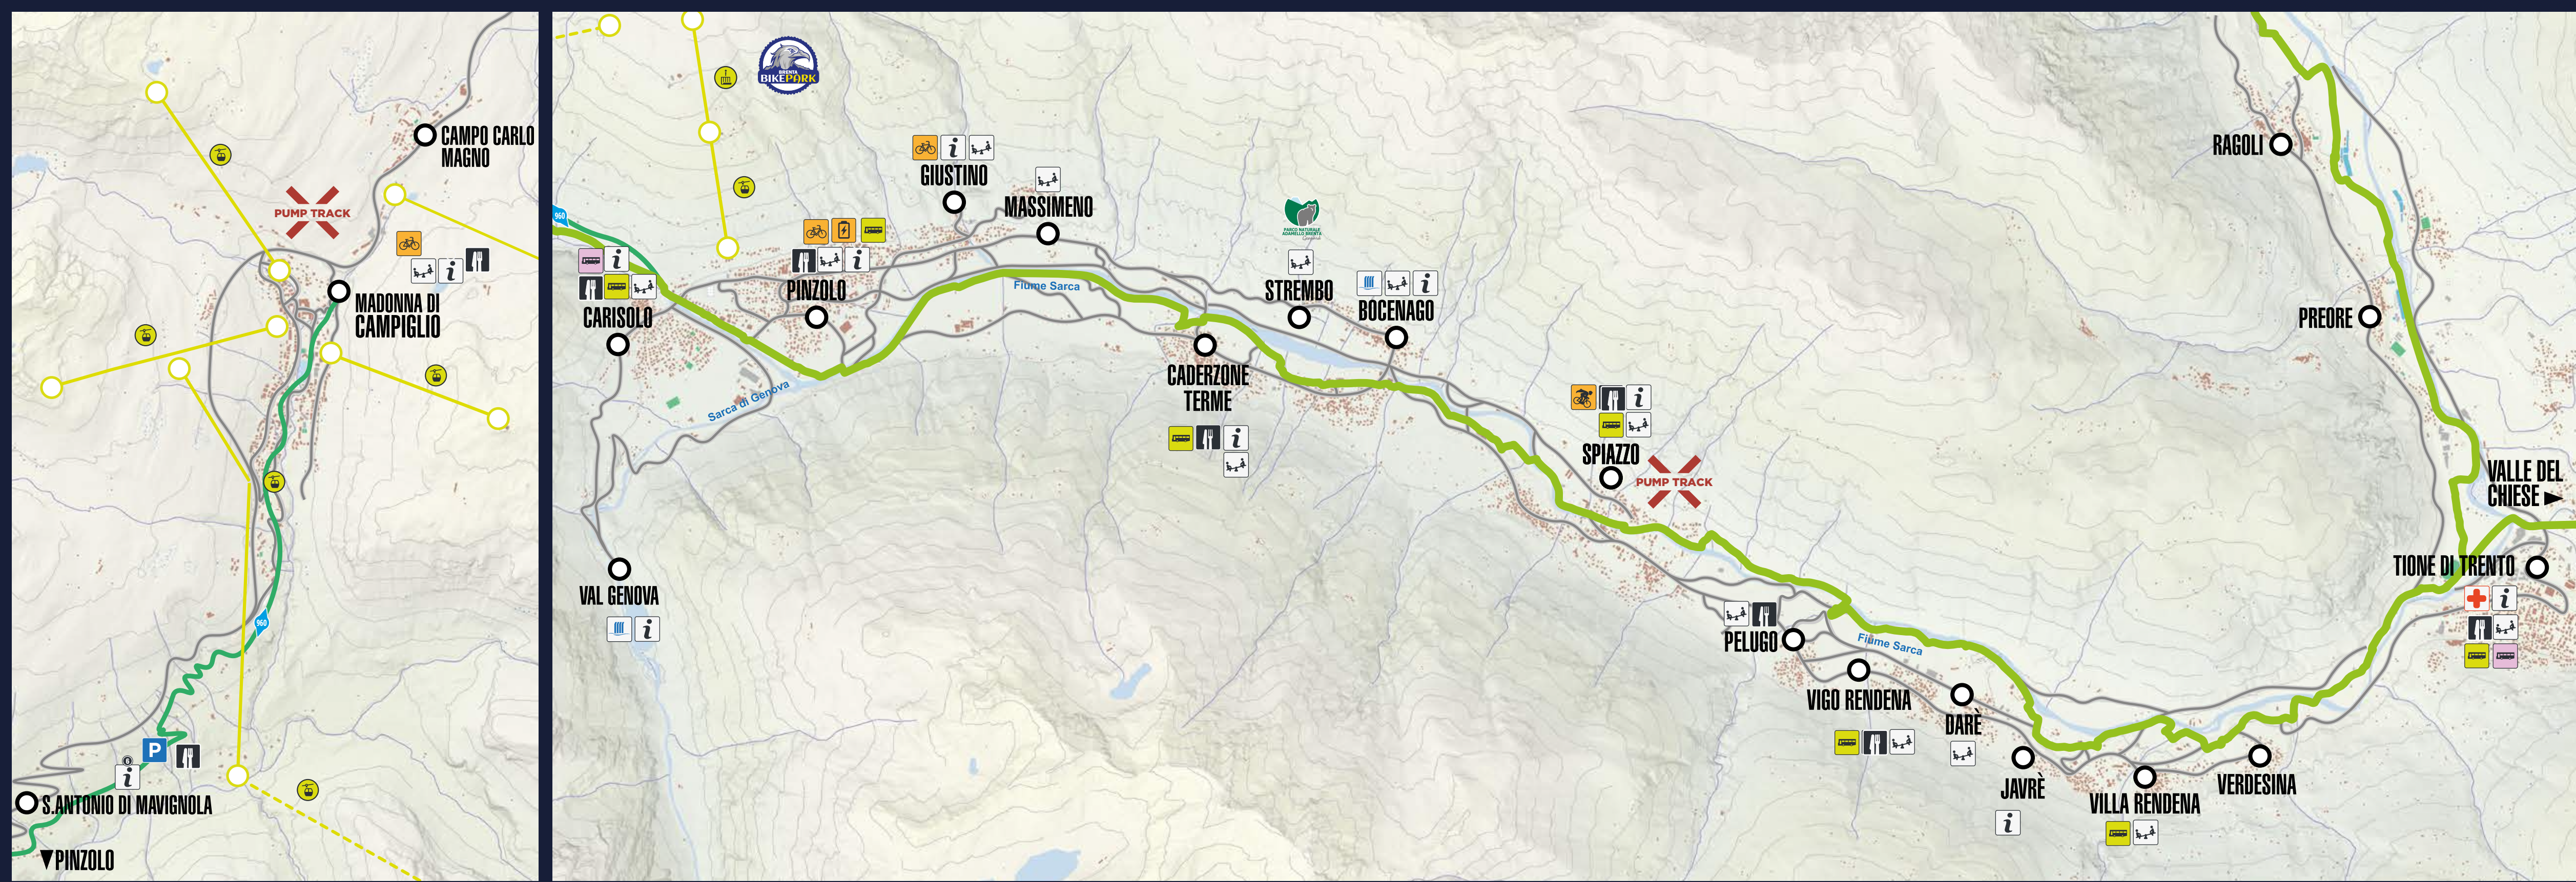

DIREZIONE CONSIGLIATA
RECOMMENDED DIRECTION | EMPFOHLENE RICHTUNG

➤ Direzione consigliata
Recommended direction
Empfohlene Richtung

Si consiglia di percorrere la pista ciclabile nel senso di marcia indicato dalla freccia.
It is recommended to follow the cycle path in the direction indicated by the arrow.
Es ist ratsam, den Radweg in der durch den Pfeil angegebenen Fahrtrichtung zu verfolgen.

PER INFORMAZIONI
MORE INFO | MEHR INFOS

EMERGENCY NUMBER **112**

LEGENDA
LEGEND | LEGENDE

ESPERIENZE BIKE | BIKE EXPERIENCE | BIKE-ERLEBNISSE

BRENTA BIKE PARK PUMP TRACK

MOBILITÀ | MOBILITY | MOBILITÄT

BICI BUS
BIKE SHUTTLE
RÄDBUS

CABINOVIA
CABLE CAR
KABINENBAHN

SEGGIOVIA
CHAIRLIFT
SESSELBAHN

BICI BUS
BIKE SHUTTLE
RÄDBUS
CICLABILE
DEL FIORI

IMPIANTI ESTIVI CHIUSI
SUMMER CLOSING LIFT
SKILIFT GESCHLOSSEN
IM SOMMER

SERVIZI BIKE | BIKERS SERVICES | BIKE-DIENSTLEISTUNGEN

PUNTI RICARICA E-BIKE
E-BIKE CHARGING POINT
E-BIKE-LADESTATIONEN

PUNTI RICARICA EV/VAI
EV/VAI CHARGING POINT
EV/VAI-LADESTATIONEN

PUNTI RISTORO | FOOD & DRINK | ESSEN & TRINKEN

PUNTI RISTORO
FOOD & DRINK
ESSEN & TRINKEN