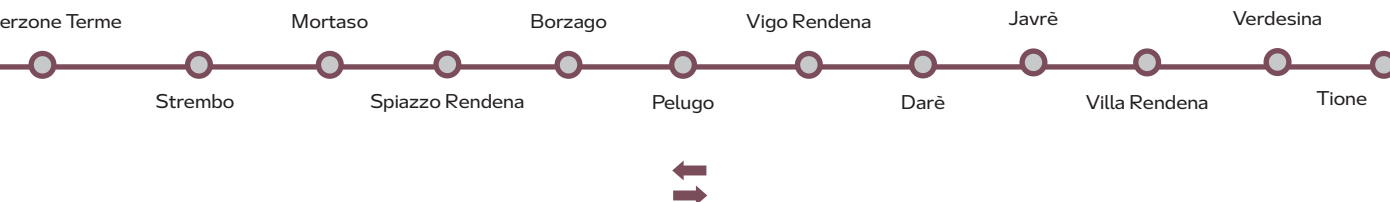

LAST RUN TO FOLGARIDA-MARILLEVA

> da Madonna di Campiglio (Piana delle Malghette) ore 16:30 con seggiovia MALGHETTE.

From Madonna di Campiglio (Piana delle Malghette) at 4:30 pm with MALGHETTE chairlift.

APERTURE STRAORDINARIE:

dal 28 al 31 dicembre 2023 e dal 2 al 5 gennaio 2024, l'area sciabile aprirà alle ore 7.30 (fatto salvo condizioni meteo sfavorevoli) e rimarrà aperta come di consueto fino alle ore 16.30.

EXTRAORDINARY OPENINGS:

28 to 31 December 2023 and 2 to 5 January 2024, the ski area will open at 7.30 a.m. (except in the event of unfavourable weather conditions) and will remain open as usual.

FIND YOUR SKIBUS - LINEE | ROUTES

- 1  LINEA 1 | *ROUTE 1* MADONNA DI CAMPIGLIO SUD - ROTONDA SPINALE
- 2  LINEA 2 | *ROUTE 2* MADONNA DI CAMPIGLIO NORD - CAMPO CARLO MAGNO
- 3  LINEA 3 | *ROUTE 3* DAOLASA, DIMARO, FOLGARIDA - MADONNA DI CAMPIGLIO
MADONNA DI CAMPIGLIO - FOLGARIDA, DIMARO, DAOLASA
- 4  LINEA 4 | *ROUTE 4* MADONNA DI CAMPIGLIO SUD - CAMPO CARLO MAGNO
- 5  LINEA 5 | *ROUTE 5* PINZOLO - CARISOLO - S.A. DI MAVIGNOLA - CAMPO CARLO MAGNO
CAMPO CARLO MAGNO - S.A. DI MAVIGNOLA - CARISOLO - PINZOLO
- 6  LINEA 6 | *ROUTE 6* PINZOLO, CARISOLO, GIUSTINO, MASSIMENO
- 7  LINEA 7 | *ROUTE 7* SKIBUS VAL RENDENA