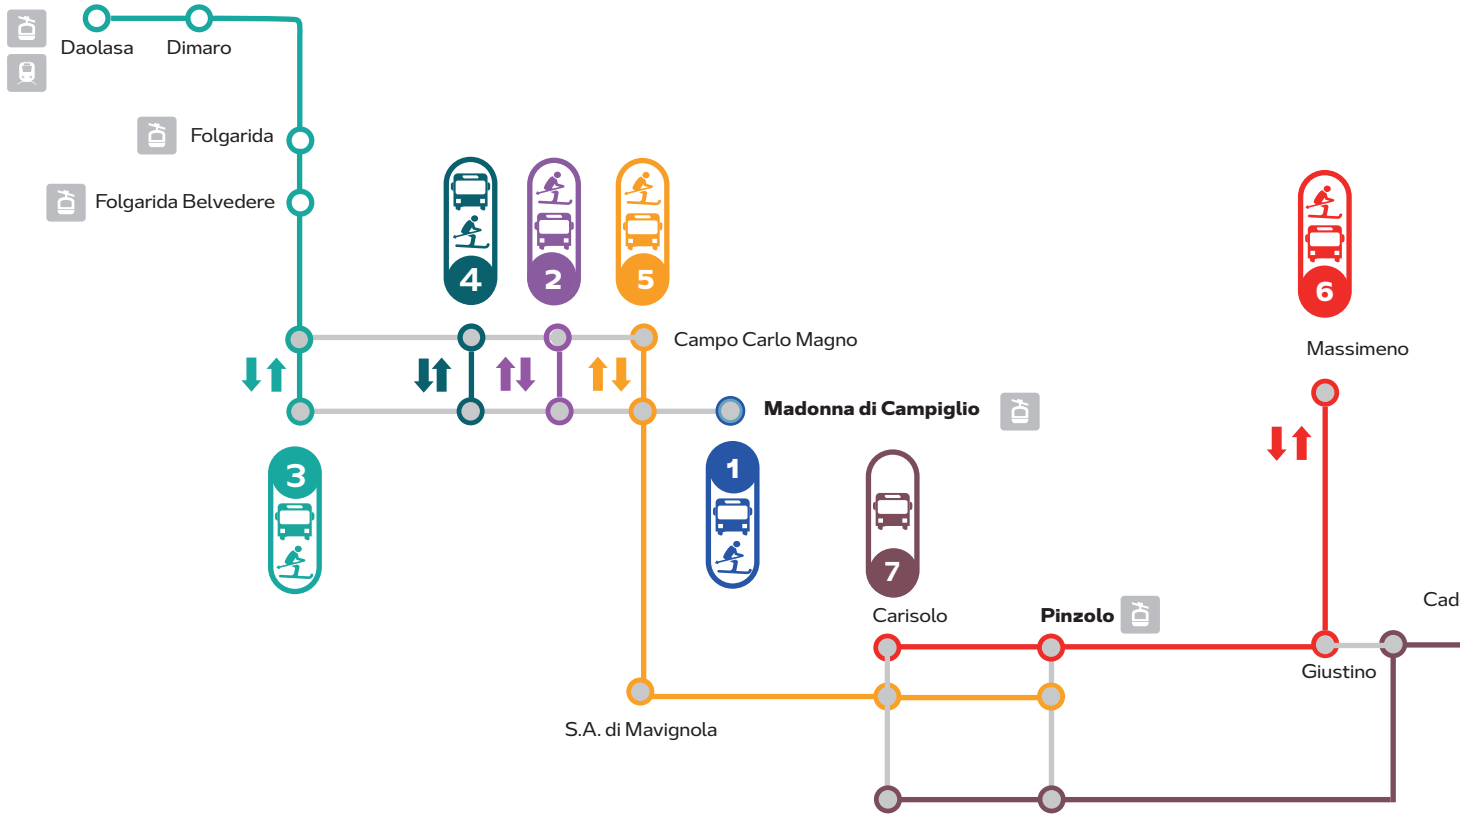

LAST RUN TO FOLGARIDA-MARILLEVA

> da Madonna di Campiglio (Piana delle Malghette) ore 16:30 con seggiovia MALGHETTE.

From Madonna di Campiglio (Piana delle Malghette) at 4:30 pm with MALGHETTE chairlift.

APERTURE STRAORDINARIE:

dal 28 al 31 dicembre 2023 e dal 2 al 5 gennaio 2024, l'area sciabile aprirà alle ore 7.30 (fatto salvo condizioni meteo sfavorevoli) e rimarrà aperta come di consueto fino alle ore 16.30.

EXTRAORDINARY OPENINGS:

28 to 31 December 2023 and 2 to 5 January 2024, the ski area will open at 7.30 a.m. (except in the event of unfavourable weather conditions) and will remain open as usual.

FIND YOUR SKIBUS - LINEE | ROUTES

- 1  LINEA 1 | *ROUTE 1* MADONNA DI CAMPIGLIO SUD - ROTONDA SPINALE
- 2  LINEA 2 | *ROUTE 2* MADONNA DI CAMPIGLIO NORD - CAMPO CARLO MAGNO
- 3  LINEA 3 | *ROUTE 3* DAOLASA, DIMARO, FOLGARIDA - MADONNA DI CAMPIGLIO
MADONNA DI CAMPIGLIO - FOLGARIDA, DIMARO, DAOLASA
- 4  LINEA 4 | *ROUTE 4* MADONNA DI CAMPIGLIO SUD - CAMPO CARLO MAGNO
- 5  LINEA 5 | *ROUTE 5* PINZOLO - CARISOLO - S.A. DI MAVIGNOLA - CAMPO CARLO MAGNO
CAMPO CARLO MAGNO - S.A. DI MAVIGNOLA - CARISOLO - PINZOLO
- 6  LINEA 6 | *ROUTE 6* PINZOLO, CARISOLO, GIUSTINO, MASSIMENO
- 7  LINEA 7 | *ROUTE 7* SKIBUS VAL RENDENA